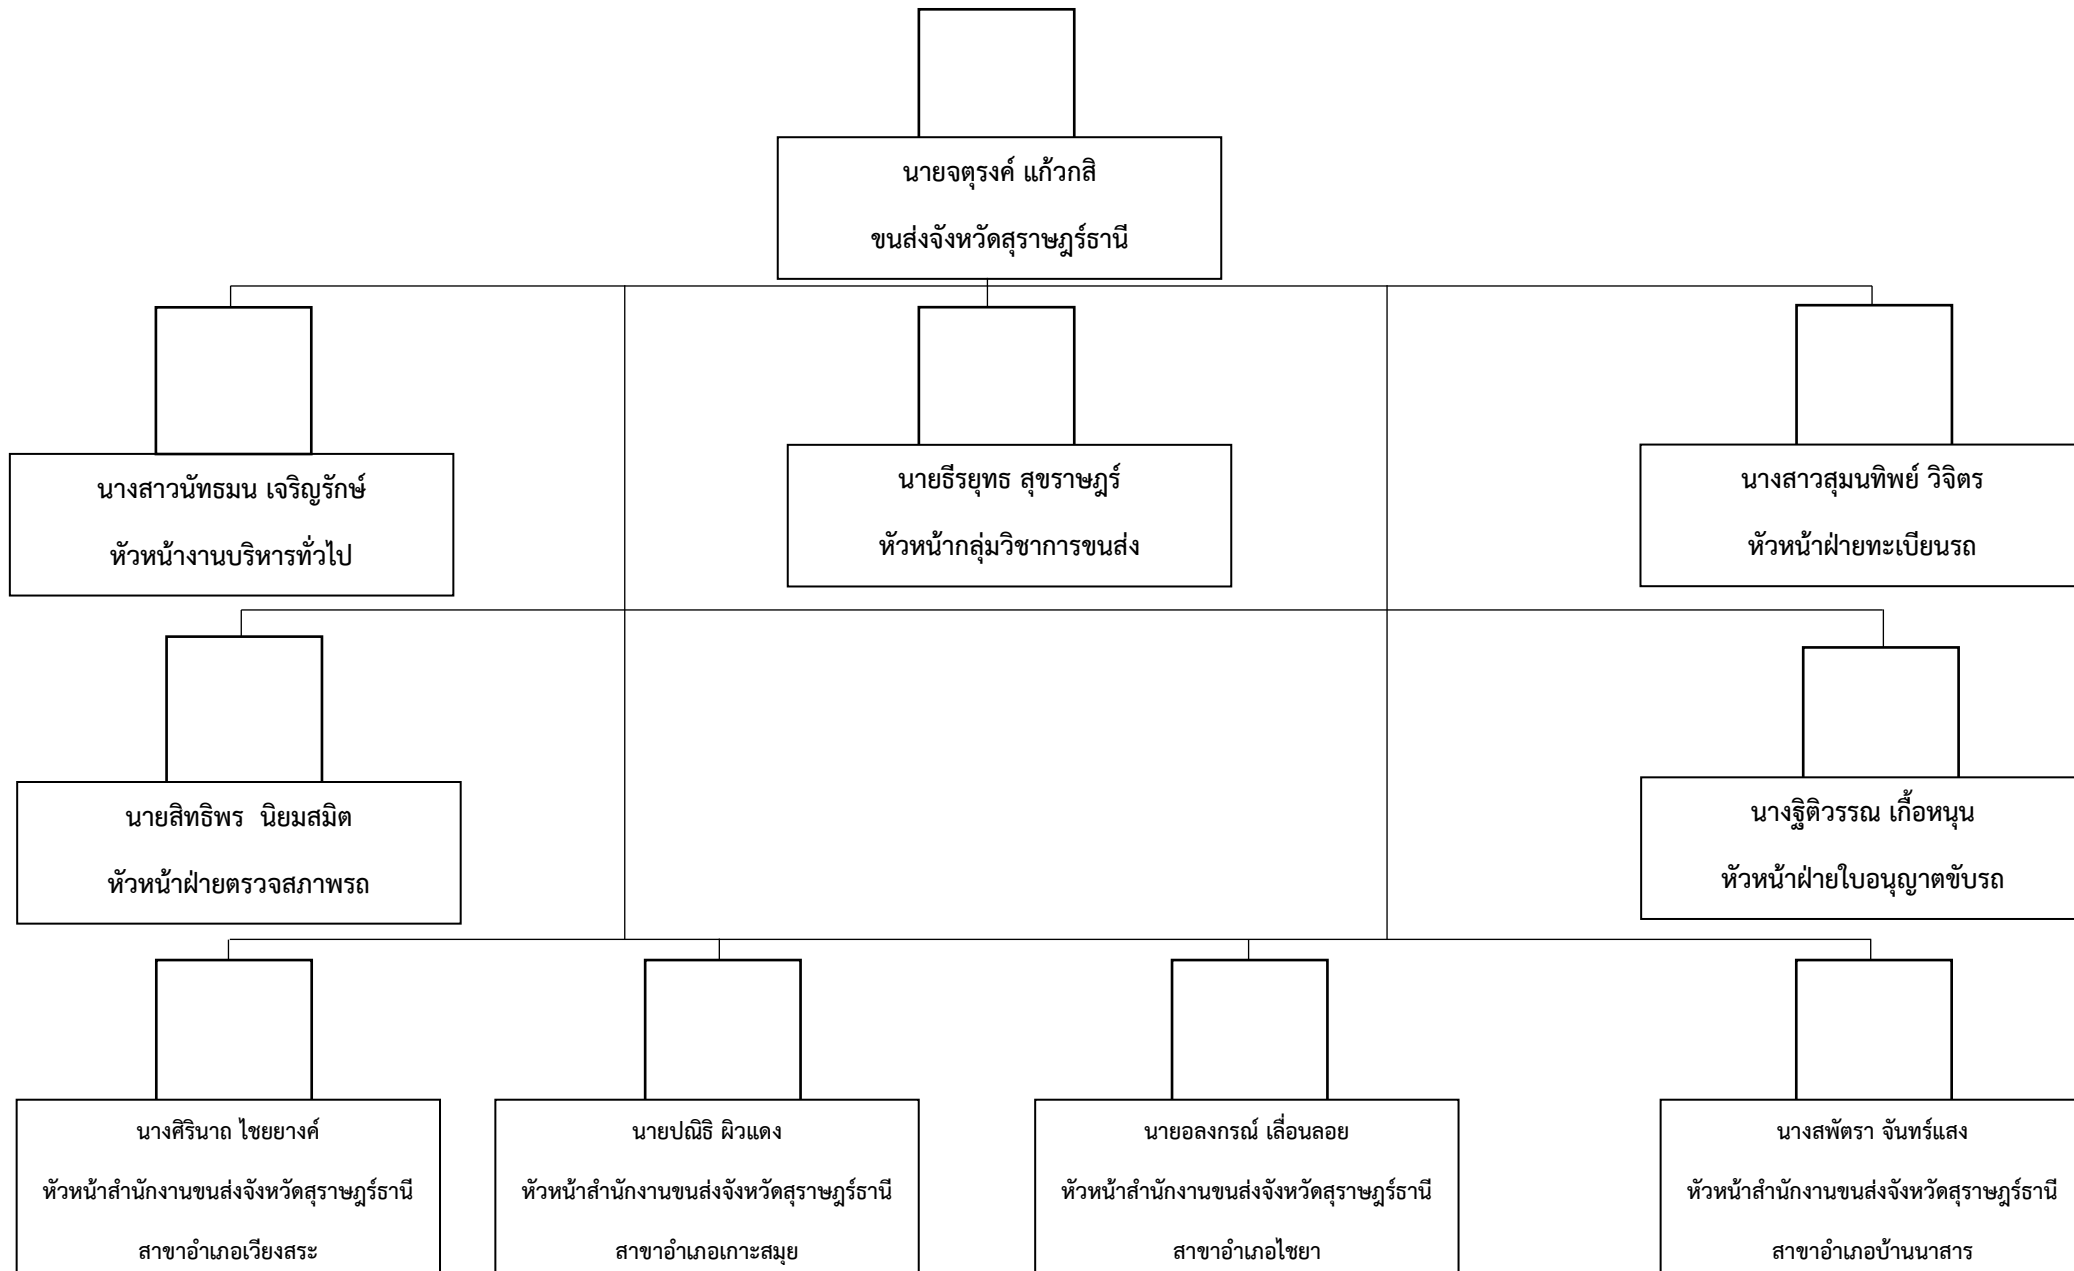

โครงสร้างผู้บริหาร

สำนักงานขนส่งจังหวัดสุราษฎร์ธานี

สำนักงาน	พื้นที่รับผิดชอบ
สำนักงานขนส่งจังหวัดสุราษฎร์ธานี	อำเภอเมือง อำเภอดอนสัก อำเภอกาญจนดิษฐ์ อำเภอพุนพิน อำเภอกีรีรัฐนิคม อำเภอบ้านตาขุน อำเภอพนม อำเภอวิภาวดี
สำนักงานขนส่งจังหวัดสุราษฎร์ธานี สาขาอำเภอเวียงสระ	อำเภอเวียงสระ อำเภอชัยบุรี อำเภอพระแสง อำเภอเคียนซา
สำนักงานขนส่งจังหวัดสุราษฎร์ธานี สาขาอำเภอเกาะสมุย	อำเภอเกาะสมุย อำเภอเกาะพะงัน
สำนักงานขนส่งจังหวัดสุราษฎร์ธานี สาขาอำเภอไชยา	อำเภอท่าฉาง อำเภอไชยา อำเภอท่าชนะ
สำนักงานขนส่งจังหวัดสุราษฎร์ธานี สาขาอำเภอบ้านนาสาร	อำเภอบ้านนาสาร อำเภอบ้านนาเดิม